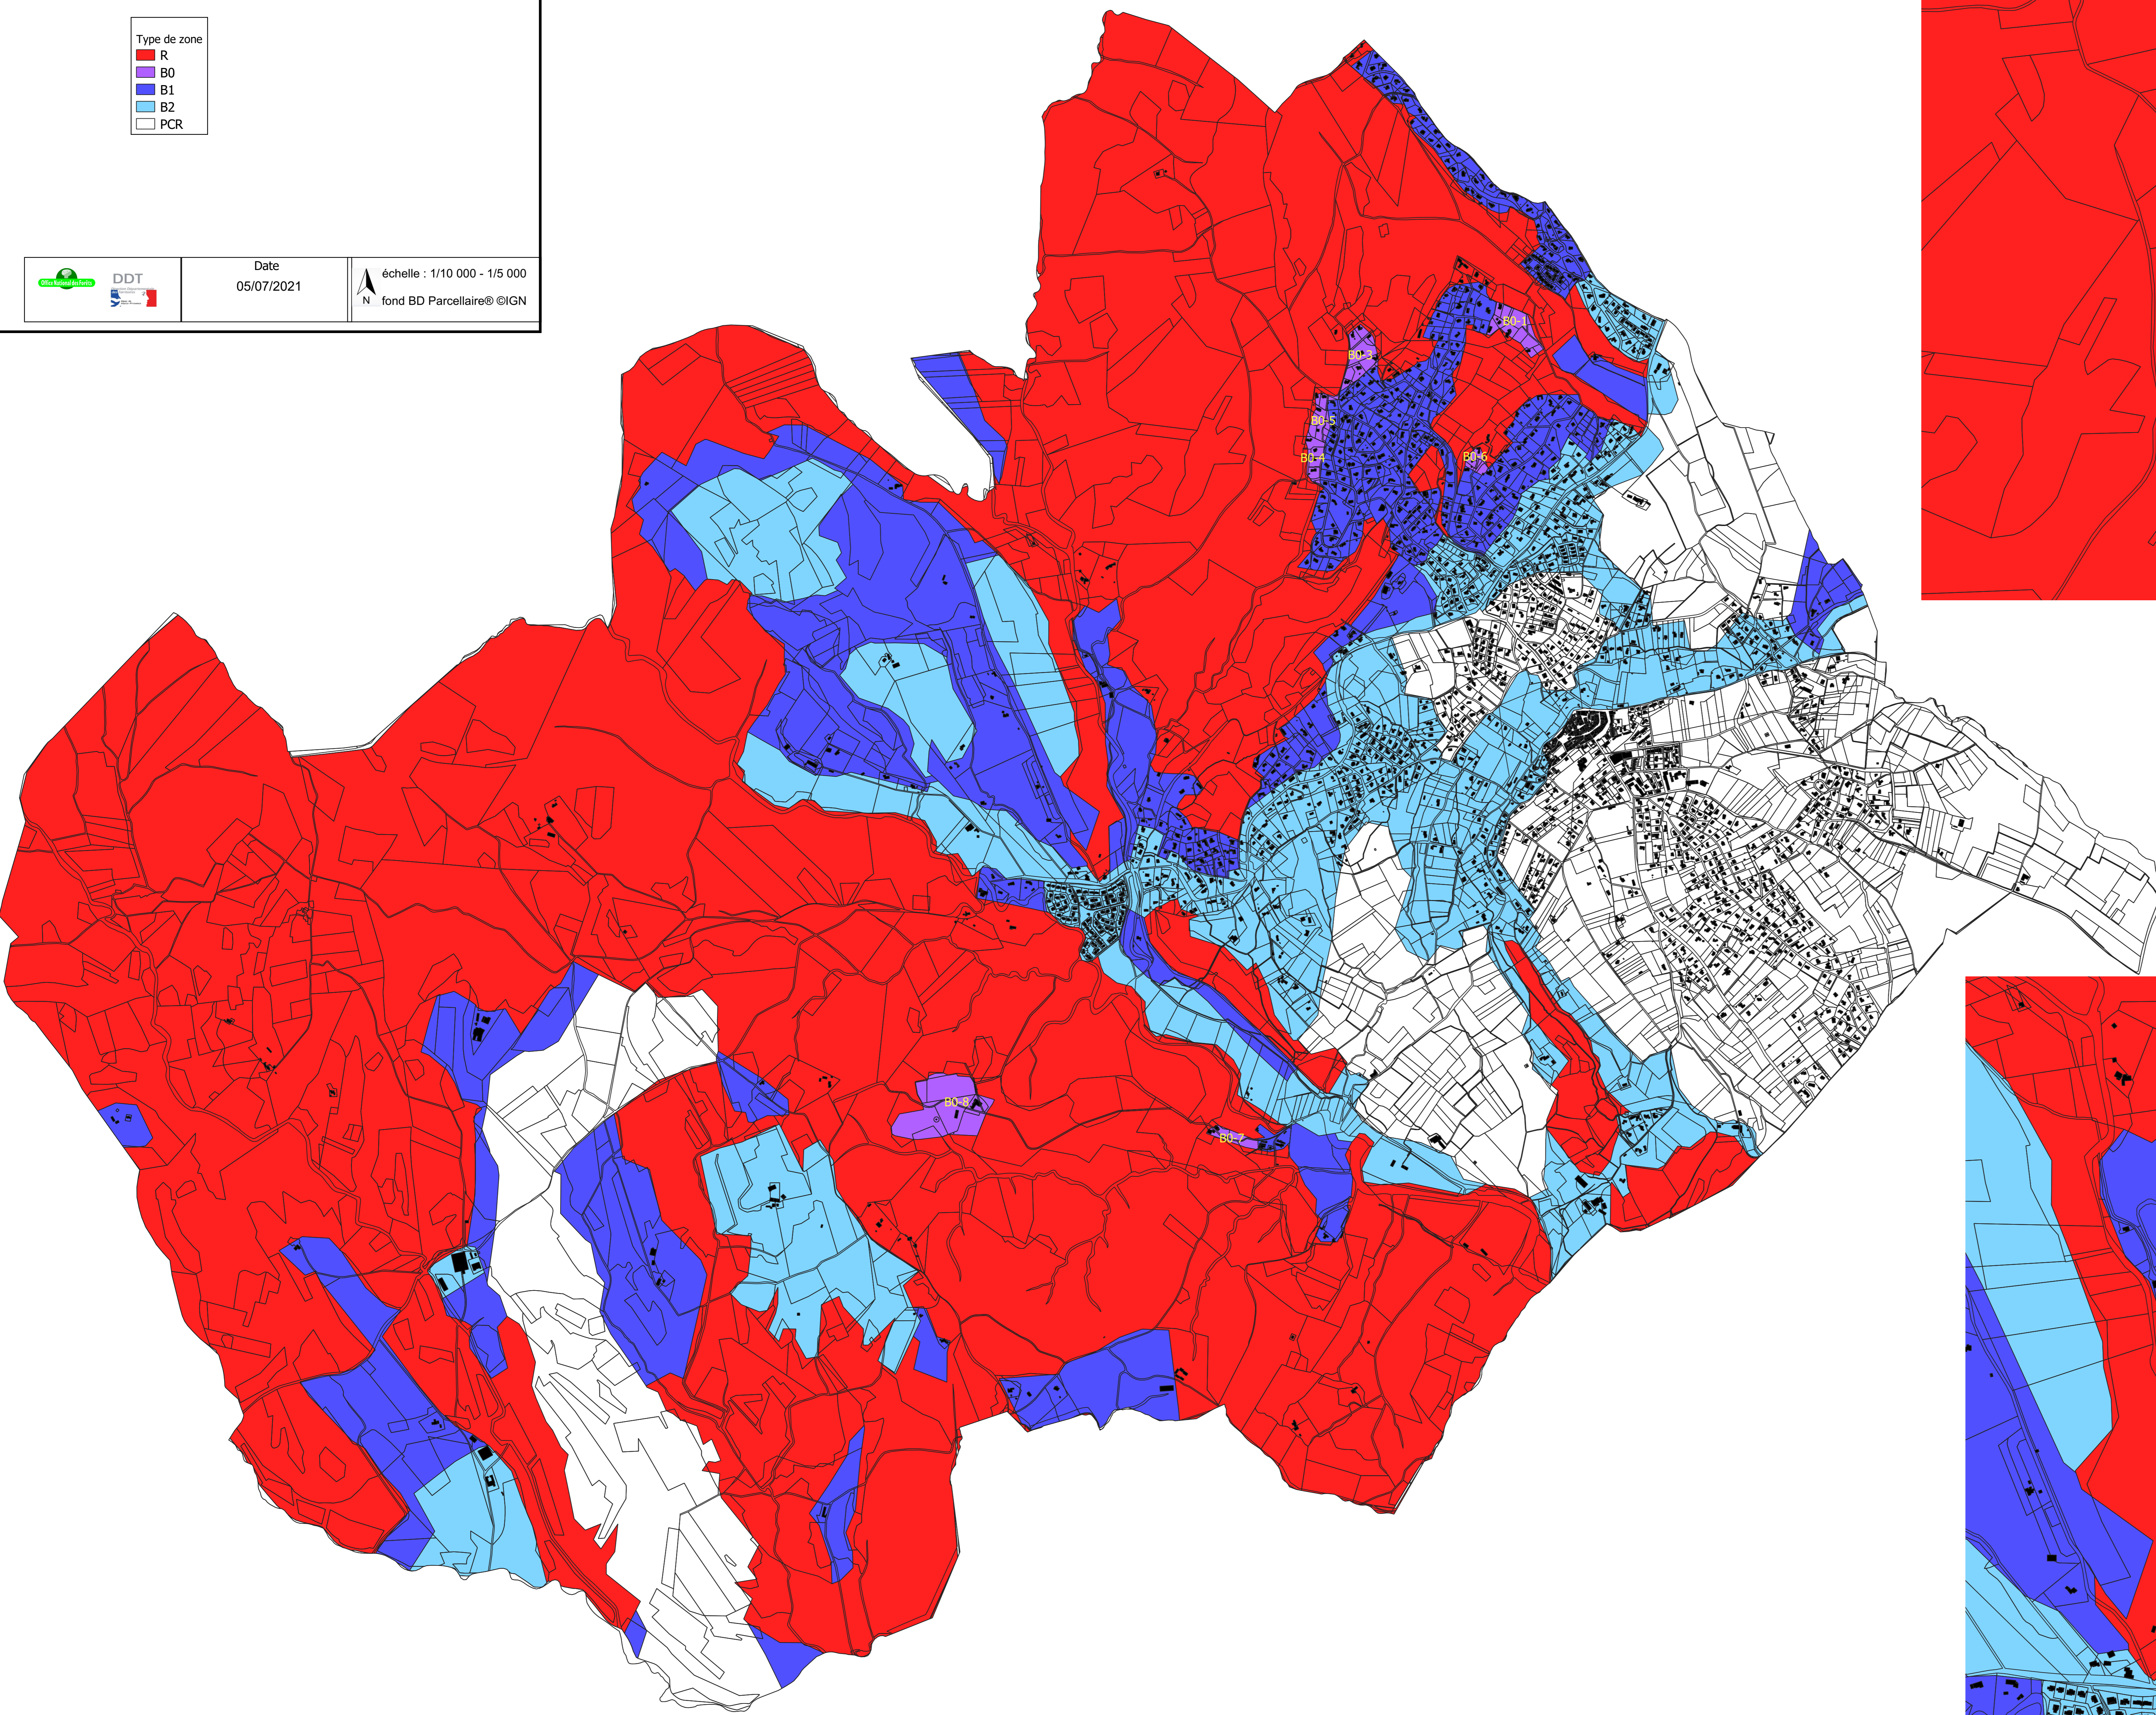

Commune de Pierrevet
PLAN DE PREVENTION DES RISQUES
NATURELS PREVISIBLES

RISQUES D'INCENDIES DE FORET
CARTE DE ZONAGE REGLEMENTAIRE

MODIFICATION N°2

DDT	Date 05/07/2021	échelle : 1/10 000 - 1/5 000 fond BD Parcellaire ©IGN