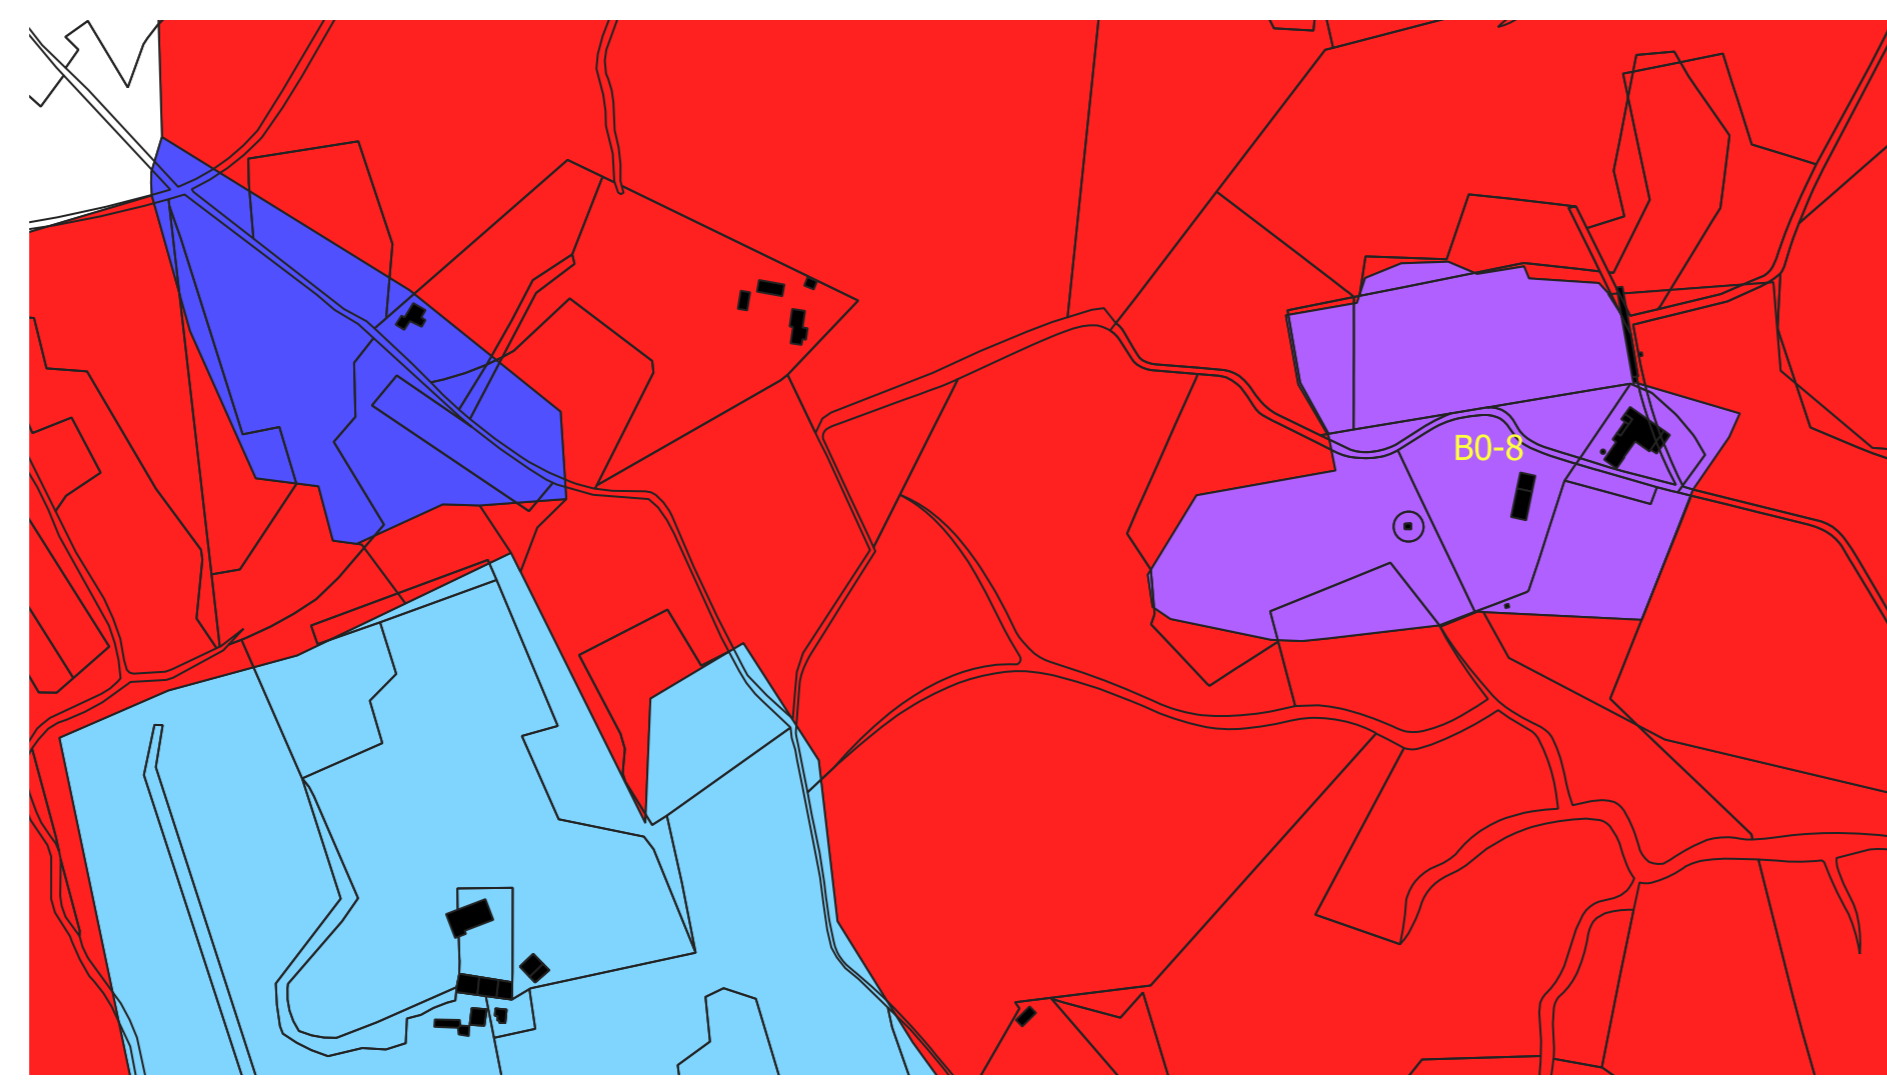

Commune de Pierrevet
PLAN DE PREVENTION DES RISQUES
NATURELS PREVISIBLES

RISQUES D'INCENDIES DE FORET
CARTE DE ZONAGE REGLEMENTAIRE

MODIFICATION N°2

DDT	Date 05/07/2021	échelle : 1/10 000 - 1/5 000 fond BD Parcellaire ©IGN

extrait La Grande Gardette - Golf, échelle: 1/5000