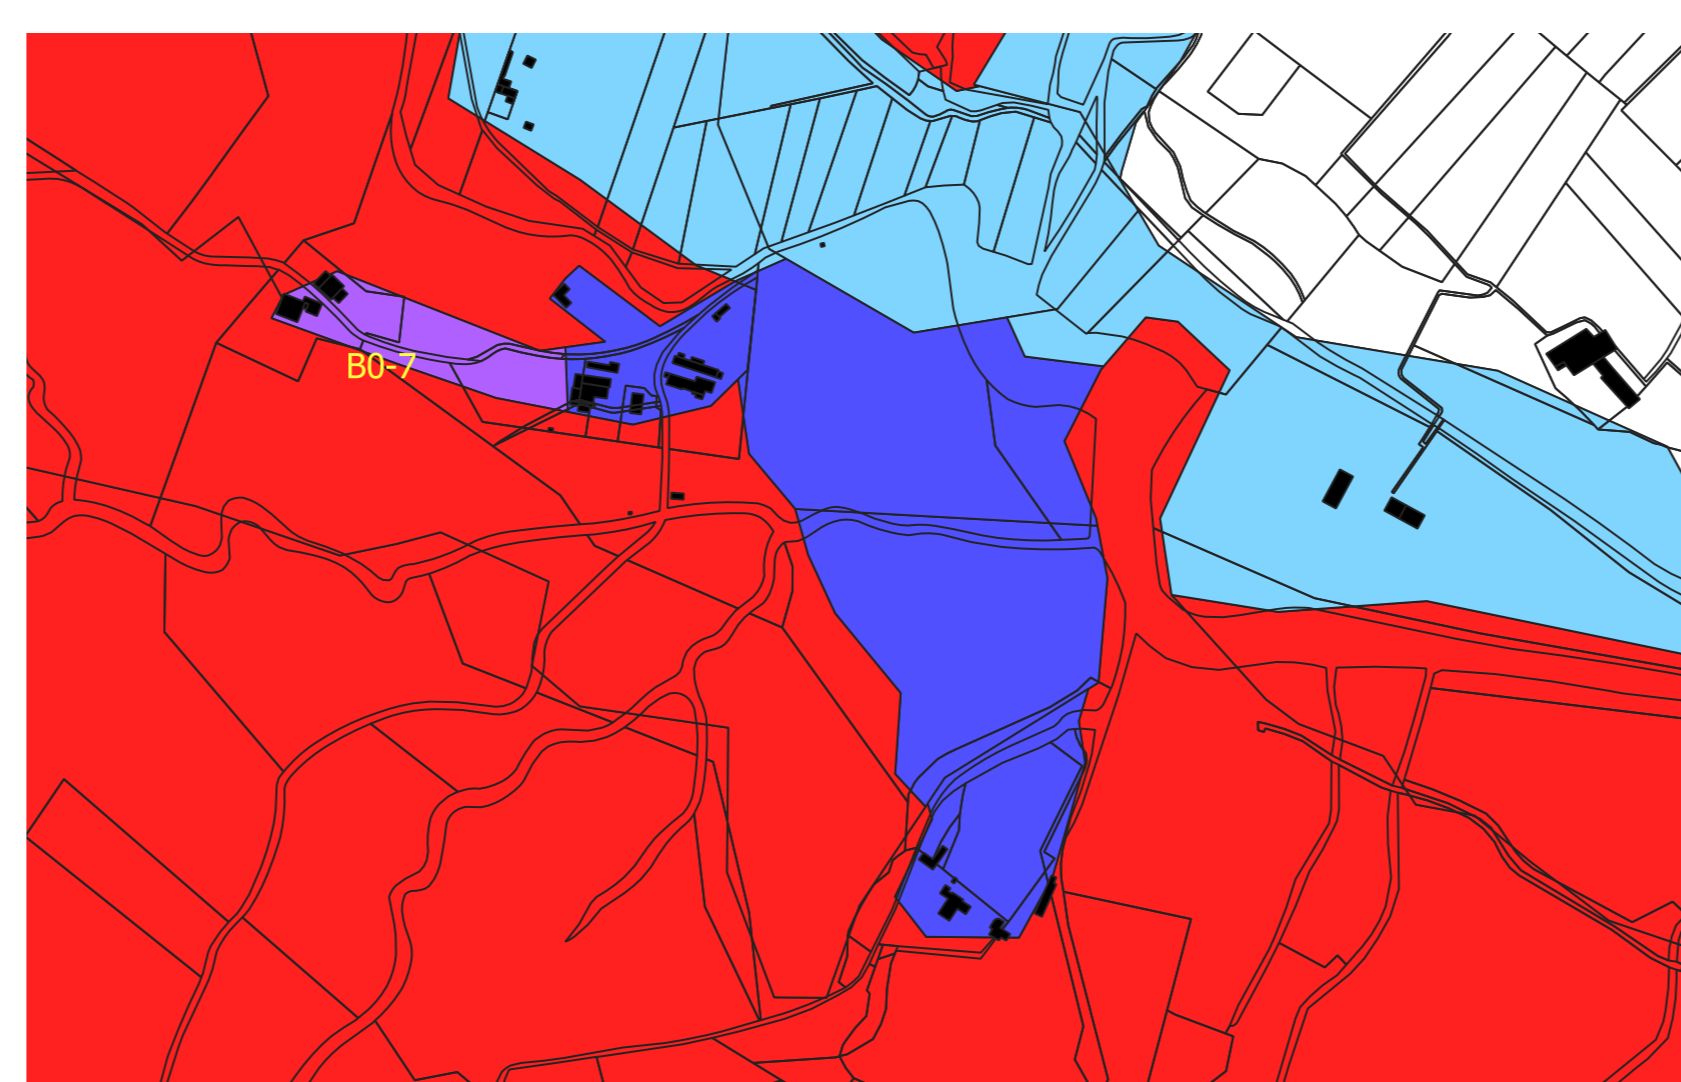

extrait La Petite Gardette, échelle: 1/5000