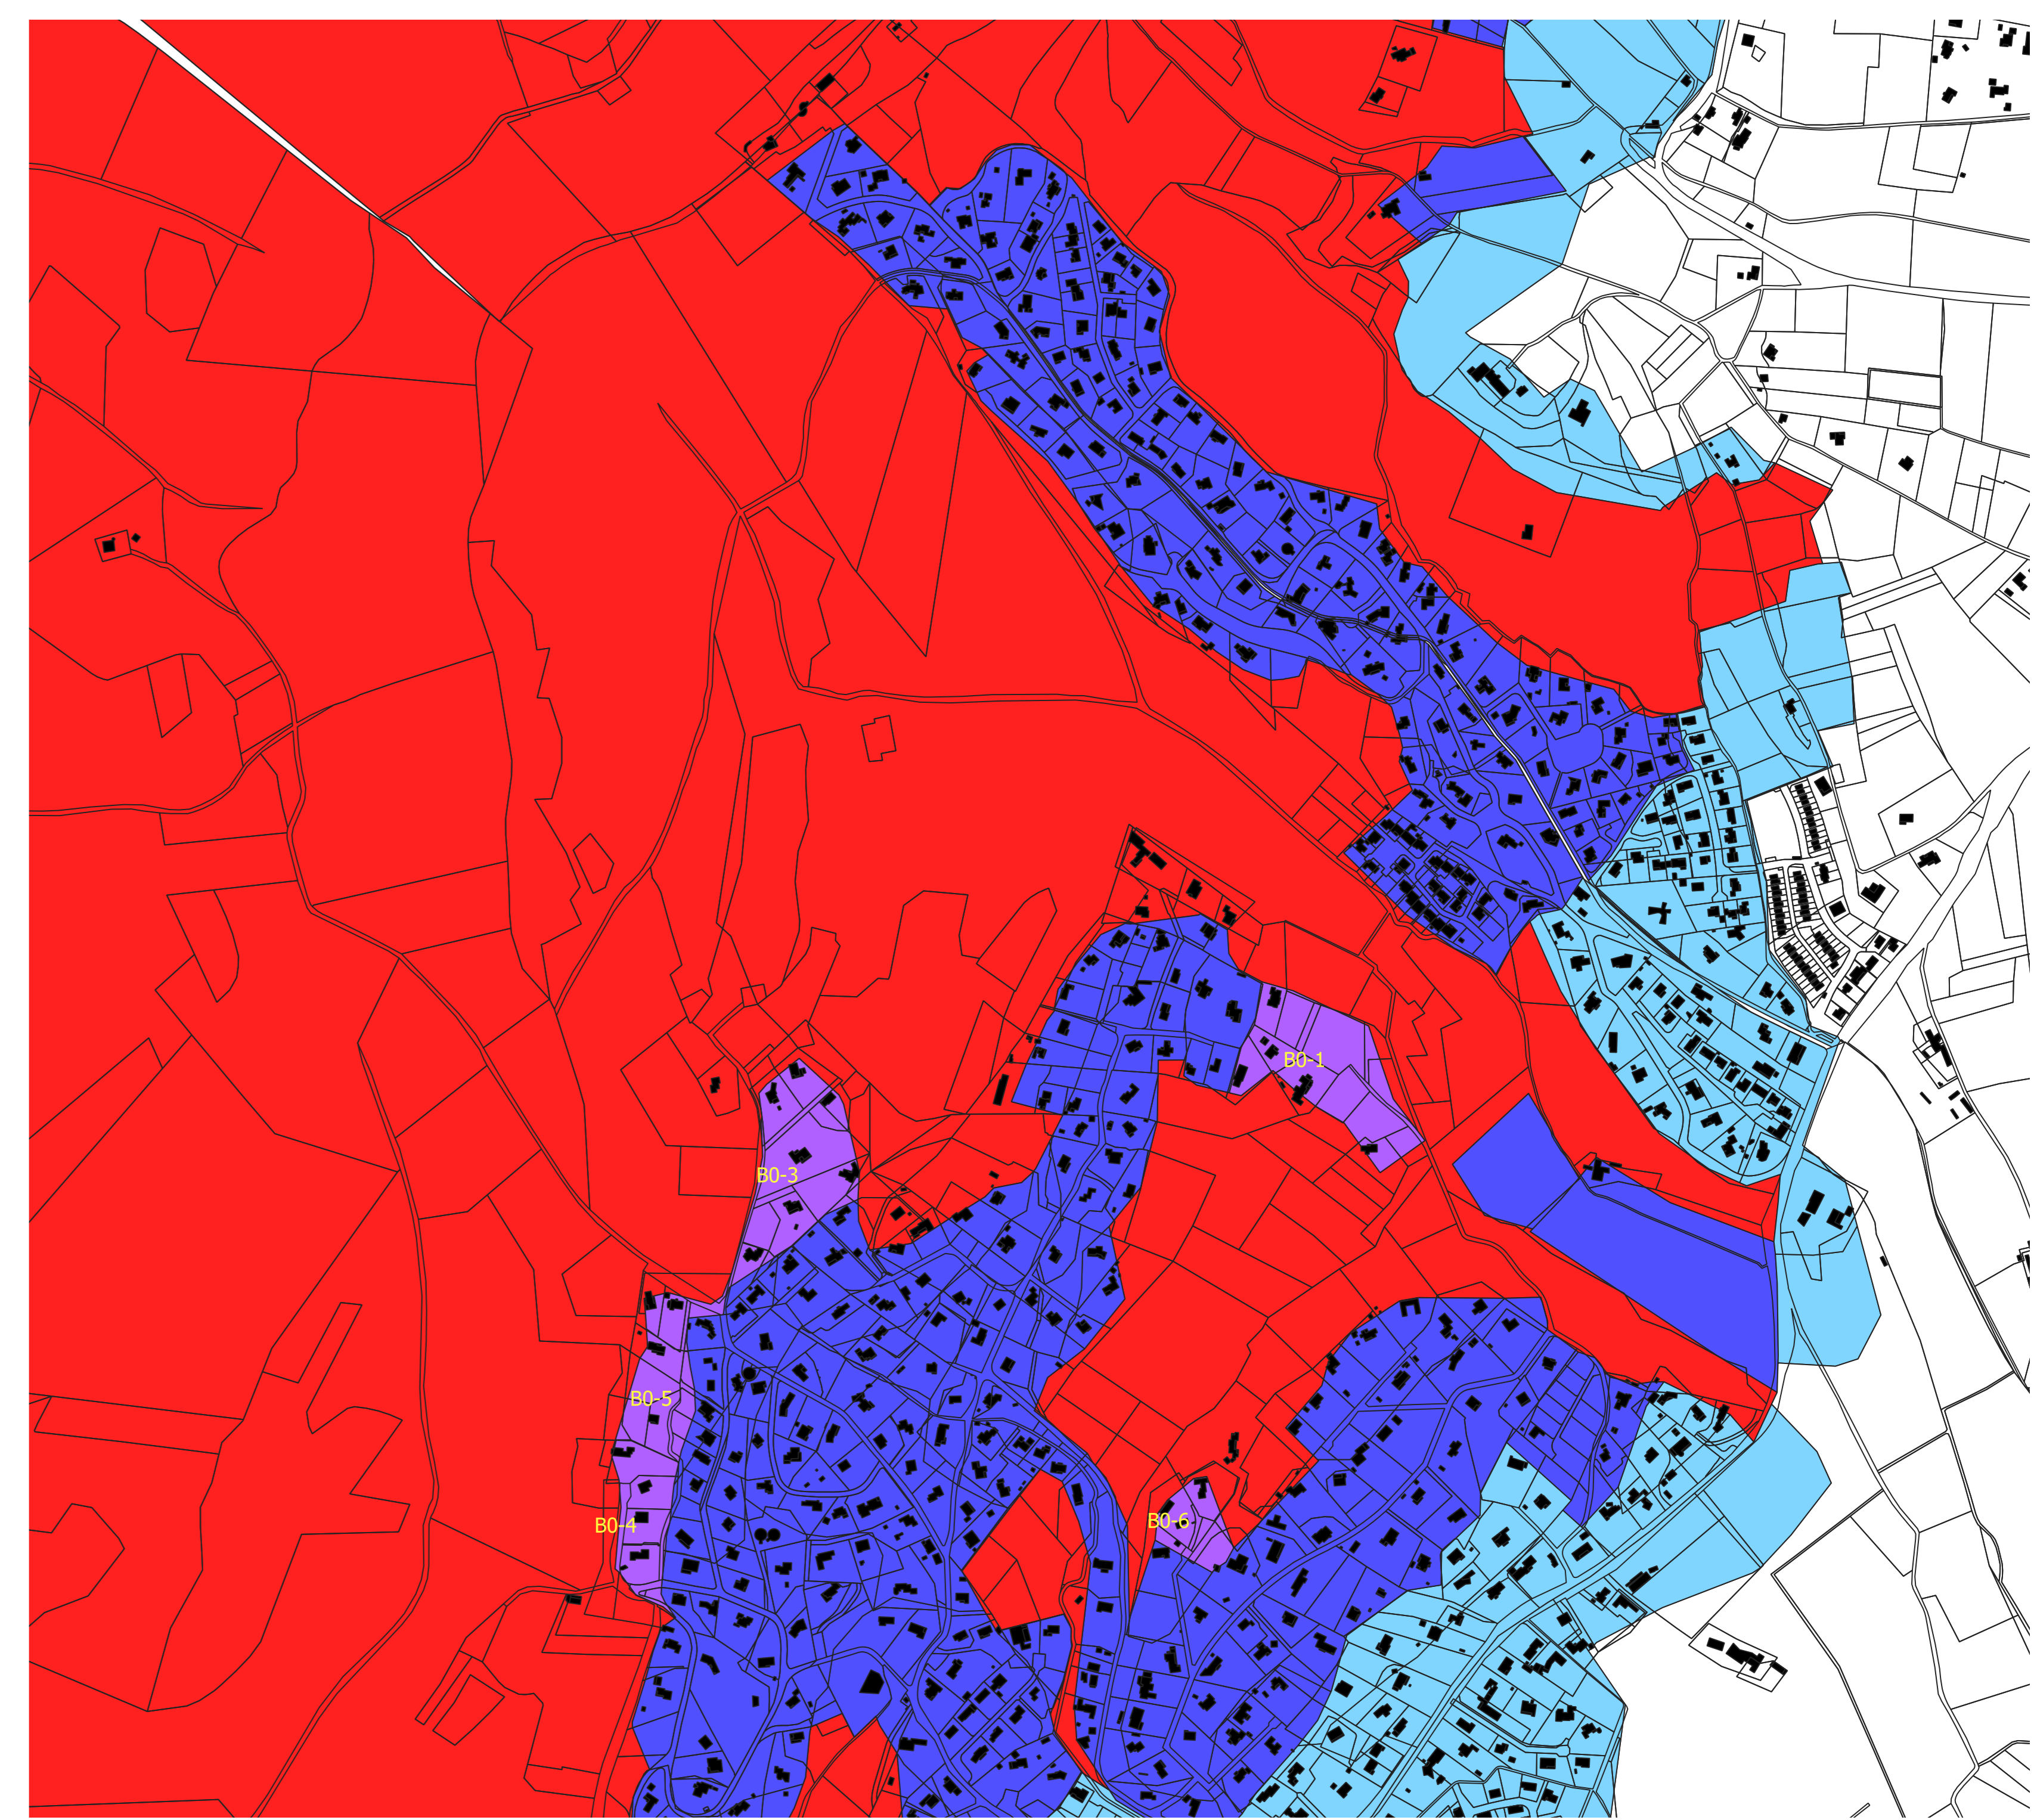

extrait Saint-Véran La Pinède: échelle :1/5000